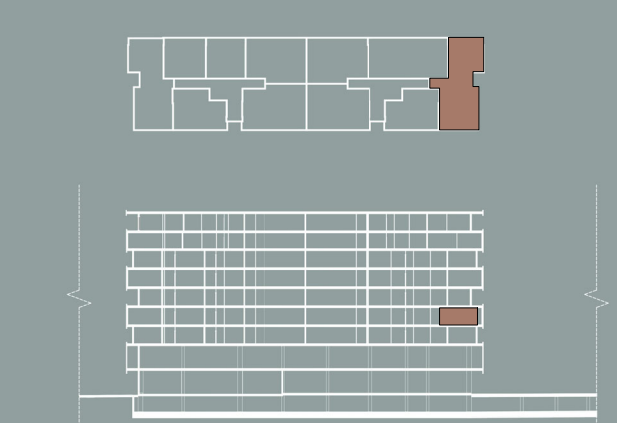

POZICIONI I APARTAMENTIT NË OBJEKT

APARTAMENT B32,GODINA 1,KATI
3,KUOTA +11.88
SH 1 : 70

Modelling Architecture Studio & Partners

APARTAMENTI 2+1

1.Sip. apartamenti	103.64 m²
2.Sip. e përbashkët	15.75 m²
3.Sip. totale	119.39 m²

PROGEEN
CONSTRUCTION