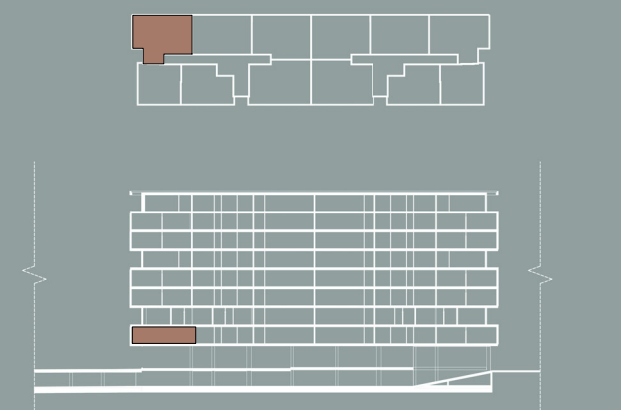

POZICIONI I APARTAMENTIT NË OBJEKT

APARTAMENT C14, GODINA 2, KATI
1, KUOTA +4.29
SH 1 : 55

Modelling Architecture Studio & Partners

APARTAMENTI 2+1

1.Sip. apartamenti	79.81 m²
2.Sip. e përbashkët	11.77 m²
3.Sip. totale	91.58 m²

PROGEEN
CONSTRUCTION