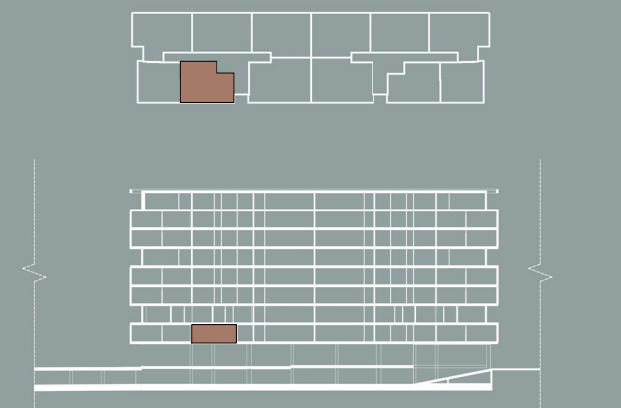

POZICIONI I APARTAMENTIT NË OBJEKT

APARTAMENT C16, GODINA 2, KATI
1, KUOTA +4.29
SH 1 : 55

Modelling Architecture Studio & Partners

APARTAMENTI 1+1

1.Sip. apartamenti	61.42 m²
2.Sip. e përbashkët	9.14 m²
3.Sip. totale	70.56 m²

PROGEEN
CONSTRUCTION