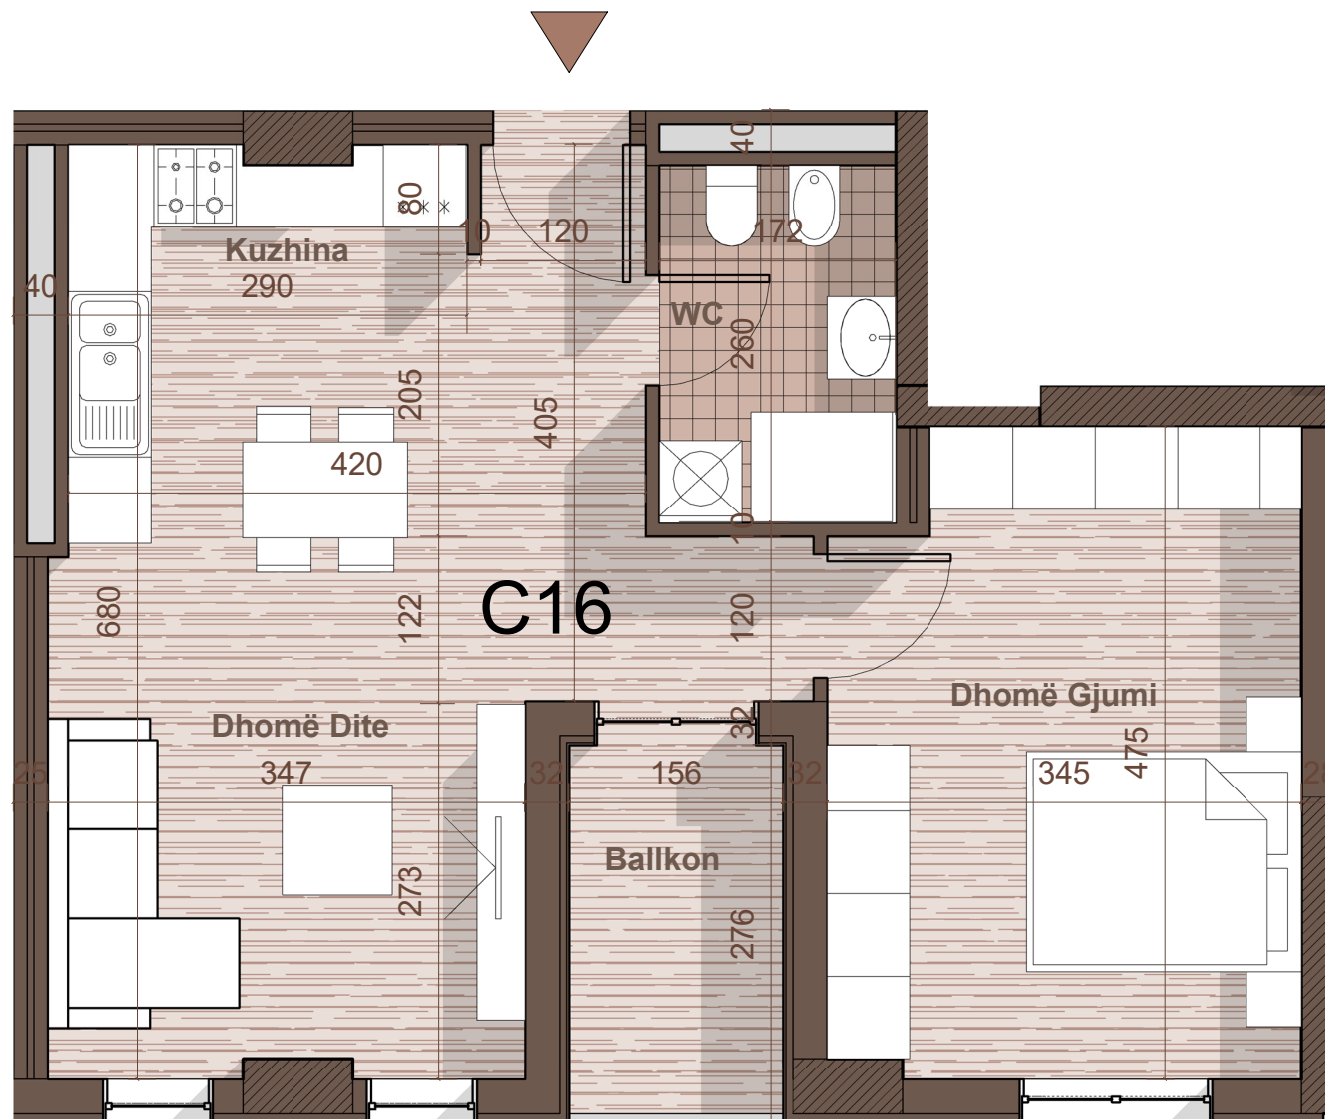

APT. C16

VIZUALIZIM GRAFIK

APARTAMENT C16, GODINA 2, KATI
1, KUOTA +4.29
SH 1 : 55

Modelling Architecture Studio & Partners

APARTAMENTI 1+1

1.Sip. apartamenti	61.42 m²
2.Sip. e përbashkët	9.14 m²
3.Sip. totale	70.56 m²

PROGEEN
CONSTRUCTION