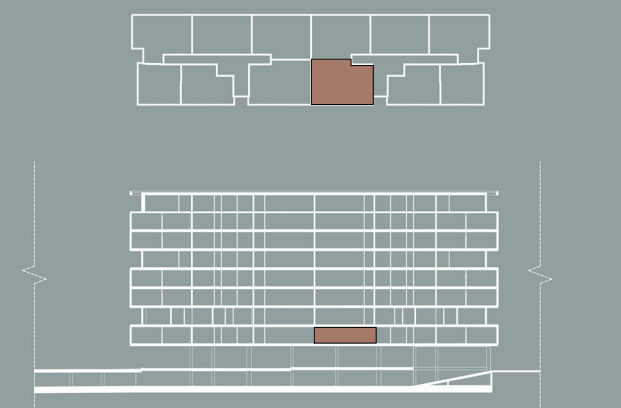

POZICIONI I APARTAMENTIT NË OBJEKT

APARTAMENT D16, GODINA 2, KATI
1, KUOTA +4.29
SH 1 : 55

Modelling Architecture Studio & Partners

APARTAMENTI 2+1

1.Sip. apartamenti	86.00 m²
2.Sip. e përbashkët	12.66 m²
3.Sip. totale	98.66 m²

PROGEEN
CONSTRUCTION