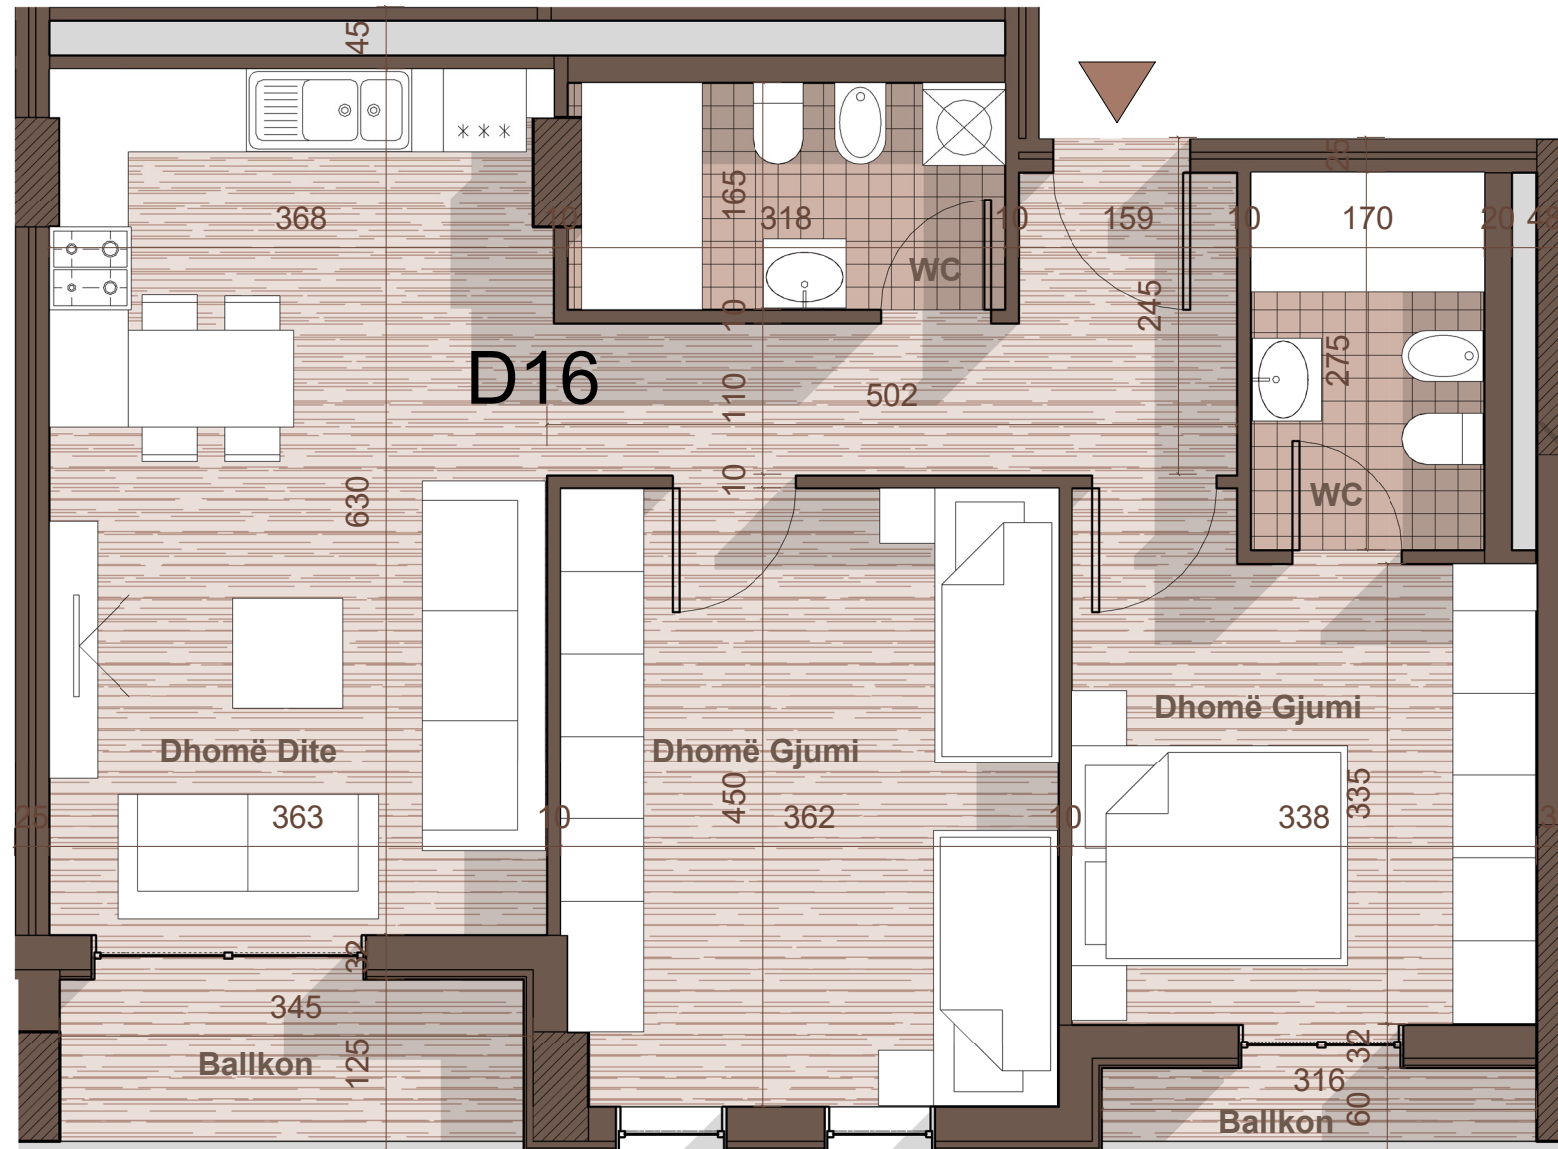

APT. D16

VIZUALIZIM GRAFIK

APARTAMENT D16, GODINA 2, KATI
1, KUOTA +4.29
SH 1 : 55

Modelling Architecture Studio & Partners

APARTAMENTI 2+1

1.Sip. apartamenti	86.00 m²
2.Sip. e përbashkët	12.66 m²
3.Sip. totale	98.66 m²

PROGEEN
CONSTRUCTION