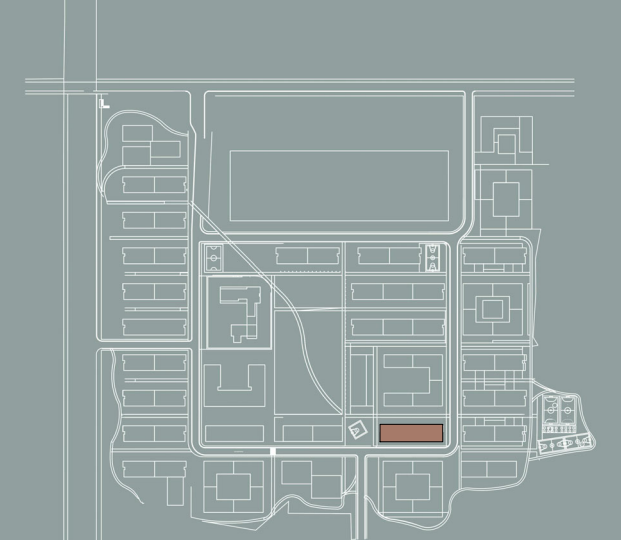

POZICIONI I OBJEKTIT NË MASTERPLAN