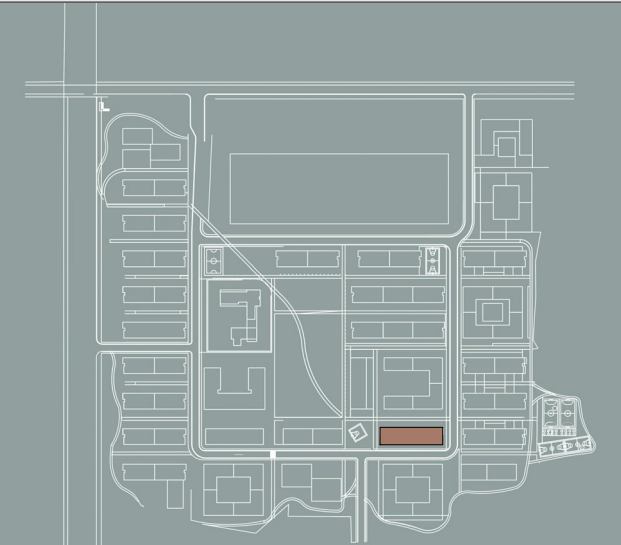

POZICIONI I OBJEKTIT NË MASTERPLAN