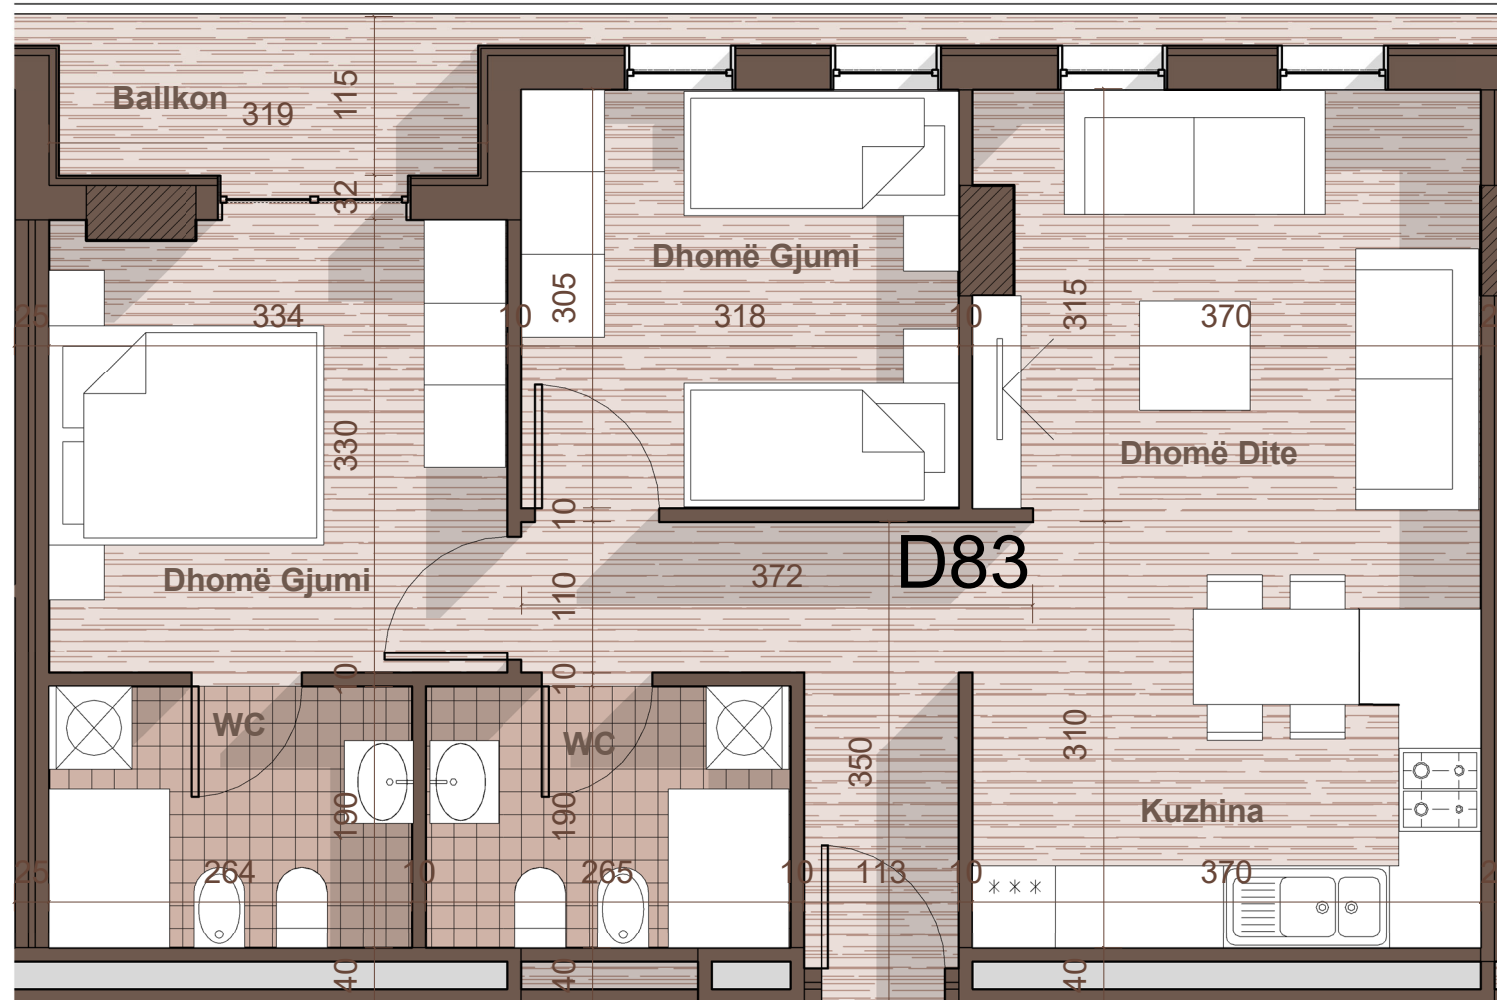

APT. D83

VIZUALIZIM GRAFIK

APARTAMENT D83, GODINA 2, KATI
8, KUOTA +27.39
SH 1 : 55

Modelling Architecture Studio & Partners

APARTAMENTI 2+1

1.Sip. apartamenti	75.52 m²
2.Sip. e përbashkët	11.16 m²
3.Sip. totale	86.68 m²

PROGEEN
CONSTRUCTION