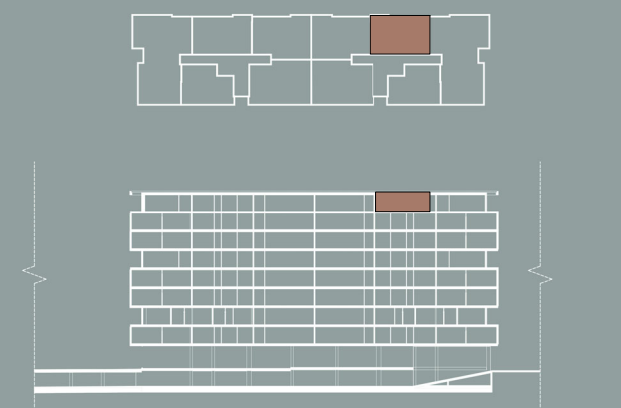

POZICIONI I APARTAMENTIT NË OBJEKT

APARTAMENT D83, GODINA 2, KATI
8, KUOTA +27.39
SH 1 : 55

Modelling Architecture Studio & Partners

APARTAMENTI 2+1

1.Sip. apartamenti	75.52 m²
2.Sip. e përbashkët	11.16 m²
3.Sip. totale	86.68 m²

PROGEEN
CONSTRUCTION